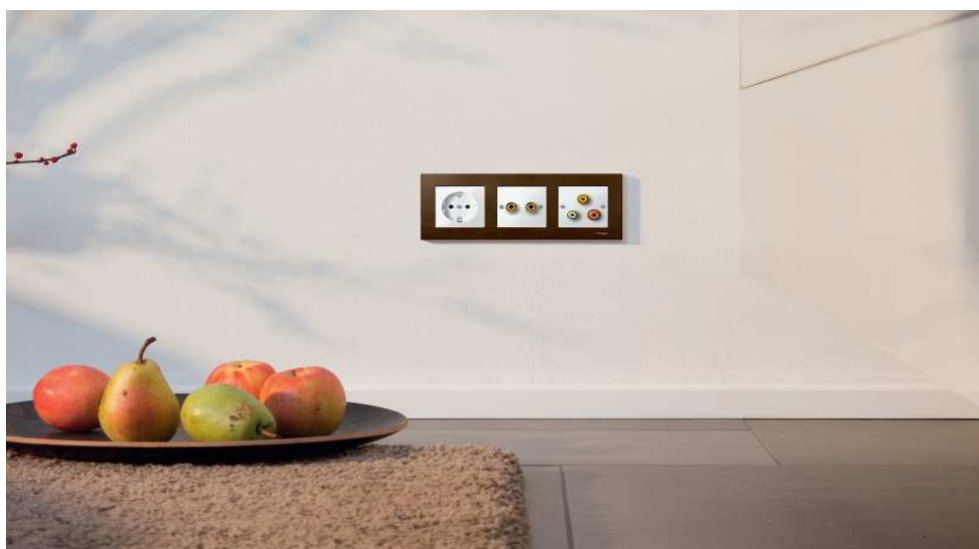

Информационное письмо

Уважаемые партнеры!

Разрешите проинформировать вас о начале продаж декоративных рамок ЭУИ серии Merten M-Elegance, выполненных из дерева: венге, орех, вишня, бук.

Теплые и приятные материалы деревянных рамок M-Elegance создают атмосферу уюта и комфорта. Характерный природный рисунок дерева отлично подойдет для тех, кто желает создать богатую и гармоничную атмосферу уюта.